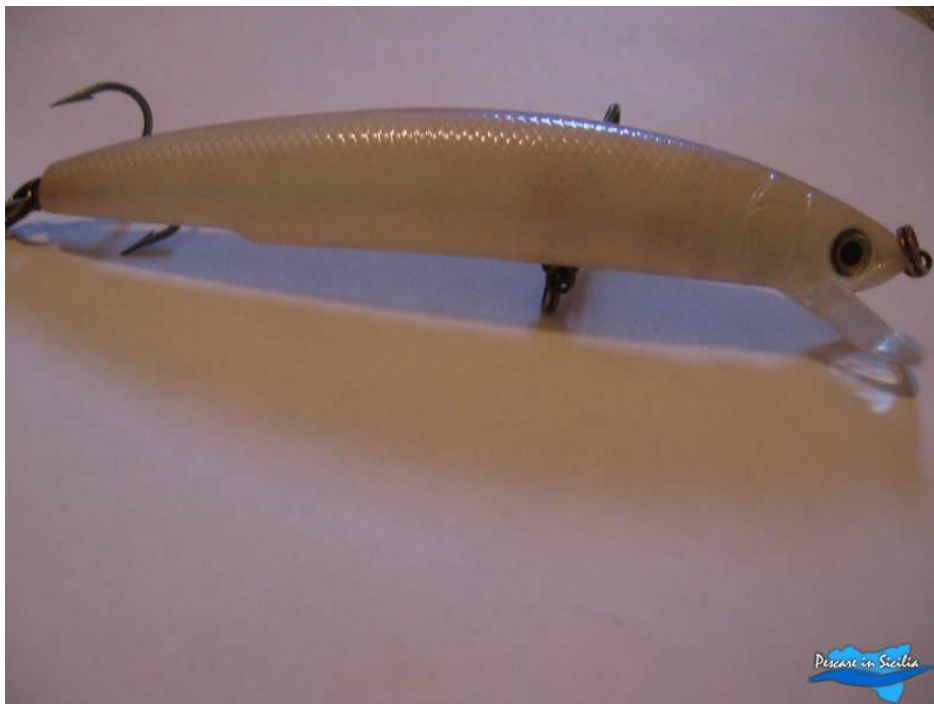

Minnonw Sakai Lures

Roberto Garufi